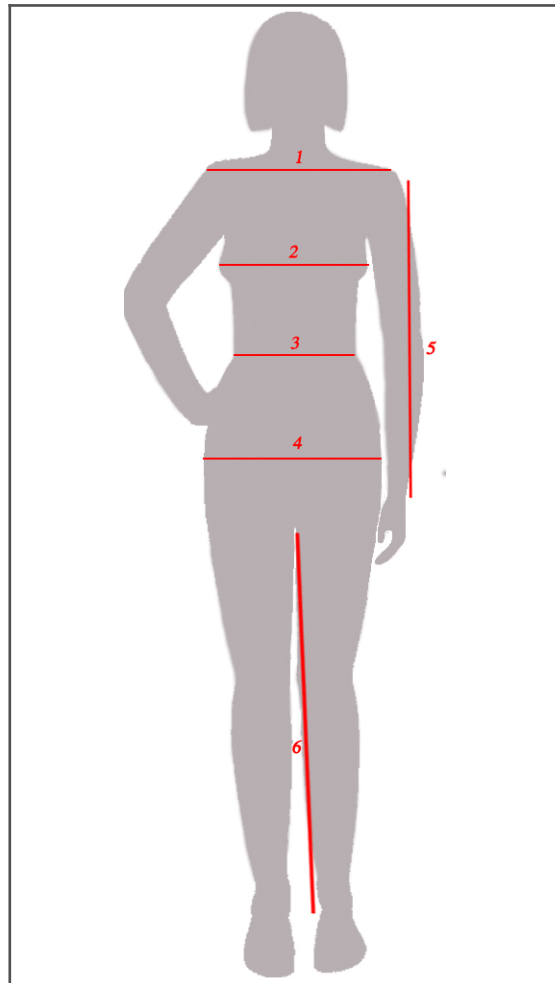

## TABELLA MISURA DONNA

	TAGLIA	S	M	L	XL	XXL
	TAGLIA IT.	42	44	46	48	50
1	SPALLE	40	41	42	43	44
2	CIRC.TORACE	88	92	96	100	104
3	CIRC.VITA	71	75	79	83	87
4	CIRC.BACINO	92	96	100	104	108
5	LUNG.MANICA	58	59	60	61	62
6	LUNG.INT.GAMBA	84	85	86	87	88