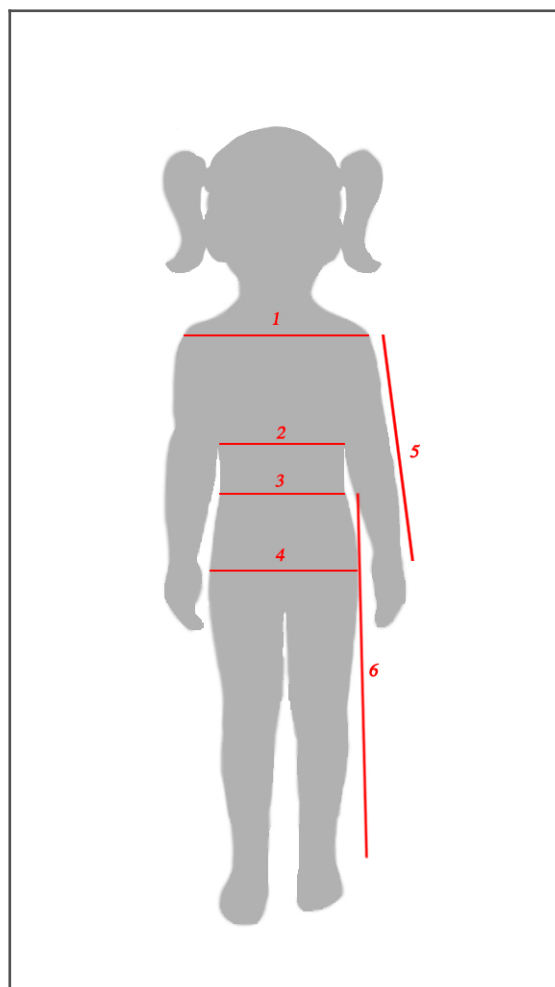

TABELLA MISURA BAMBINA

	TAGLIA	XS	S	M	L	XL	XXL
	ANNI	6	8	10	12	14	16
	ALTEZZA	1,16	1,28	1,40	1,52	1,64	1,70
1	SPALLE	31	33,5	35	36,5	38	39
2	CIRC.TORACE	60	64	68	76	80	84
3	CIRC.VITA	55	58	61	64	67	70
4	CIRC.BACINO	64	69	74	80	86	90
5	LUNG.MANICA	40,5	44	47,5	51	54,5	58
6	LUNG.EST.GAMBA	67	75	83,5	91	98,5	105