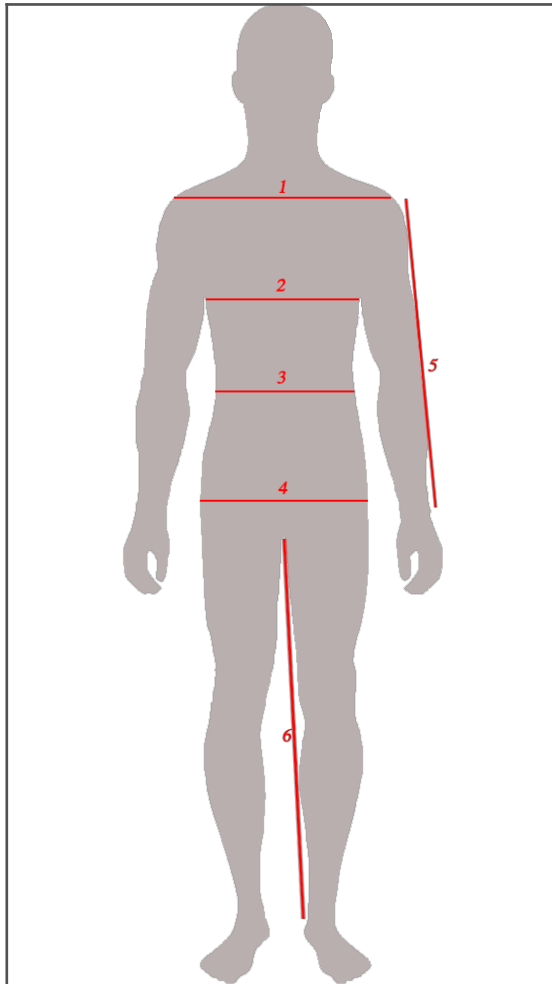

## TABELLA MISURA UOMO

	TAGLIA	S	M	L	XL	XXL	XXXL	4XL
	TAGLIA IT.	44	46	48	50	52	54	56
	COLLO CAMICIA	38	39	40	41	42	43	44
<b>1</b>	SPALLE	45	46	47	48	49	50	51
<b>2</b>	CIRC.TORACE	96	100	104	108	112	116	120
<b>3</b>	CIRC.VITA	82	86	90	94	98	102	106
<b>4</b>	CIRC.BACINO	94	98	102	106	110	114	118
<b>5</b>	LUNG.MANICA	64	65	66	67	68	69	70
<b>6</b>	LUNG.INT.GAMBA	86	87	88	89	90	91	92